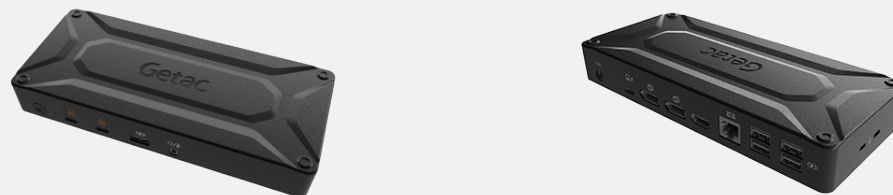

多槽式充電器 8槽

特色與優點

八槽多槽式電池充電器用於同時對多個電池組充電，為使用者提供有效的充電解決方案。

產品資訊

AC 輸入：100V~240V AC，4.2A 50~60Hz

DC 輸出：19.5V，16.9A

* 含 330W AC 轉接器

充電槽數：8 槽

SKU ID

GMPDX7

GETAC DS100 USB-C 擴充基座

特色與優點

Getac DS100 USB-C 擴充基座，採用纖薄緊湊設計，能夠無縫整合工作站上的電線。這使用戶能夠迅速創建個性化的工作空間並組織其日常辦公環境。兼容各種 Getac 筆記型電腦和平板型號，提供額外的連接性和多個 I/O 端口，以供額外設備以及資料庫使用。支持 MAC 地址通過、遠程喚醒 (Wake-on-LAN) 和 PXE 啟動，DS100 有助於 IT 管理員維護安全、高效且良好管理的網絡基礎設施。(當與 Getac Android 系統一起使用時，擴展機能的性能包括傳送速率和顯示功能，可能會受到晶片組和作業系統的限制。詳情請參見用戶手冊。)

GDDSU1 (美國電源線)

GDDSK1 (英國電源線)

GDDSA1 (澳洲電源線)

GDDSC1 (中國電源線)

GDDST1 (台灣電源線)

GDDSI1 (印度電源線)

電容式觸控筆與繫繩

特色與優點

這款電容式觸控筆十分輕盈且易於控制，彈簧式筆尖增加耐用性並可在觸控式螢幕上提供流暢自如的操作體驗，不需擔心刮傷螢幕 或留下指紋。觸控筆隨附繫繩，便於掛在平板電腦上，以免遺失或遺落。

產品資訊

觸控筆尺寸：109.1 mm;Ø 8.9 mm
筆尖尺寸：4 mm;Ø 5.5 mm
繫繩長度：304 mm

SKU ID

GMPSXV
* MOQ : 5pcs

肩背帶2 點式

特色與優點

2 點式肩背帶可讓您迅速舒適地免持使用 T800。肩背帶長度可透過滑釦調整。此外，也可因應大多數體型，適合斜背與肩背。