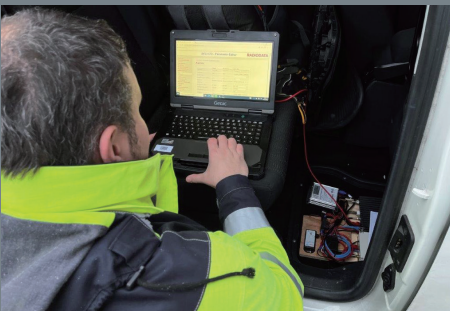

un superbe écran dont la luminosité peut être réglée très rapidement à l'aide du bouton d'alimentation, et la fiabilité générale du B360, l'écran tactile et le stylet offrent un bon confort d'utilisation et améliorent la fluidité des processus de travail. En outre, l'ensemble des pilotes fournis par Getac permet d'effectuer rapidement des configurations, afin de bénéficier de gains de temps et de processus fluides. Les appareils sont extrêmement fiables. La garantie totale de Getac assure la sécurité d'utilisation et fournit un appareil de remplacement en cas de panne (ce qui ne s'est pas encore produit).

“

Durci, le B360 reste facile à utiliser, est nettement plus fin que les autres appareils durcis du marché et présente une jolie ligne moderne. Les deux batteries remplaçables à chaud sont également très appréciées par l'équipe : Elles peuvent être remplacées l'une après l'autre et permettent une utilisation ininterrompue, si nécessaire. Beaucoup d'ordinateurs portables sont passés entre mes mains, mais le B360 m'a tout de suite séduit.

Benjamin Bubbers,
administrateur système chez SH Netz

“

/ Avantages /

Outre une interface série, des performances, des vitesses et une capacité de mémoire élevées,

Bild: Henrik Anhut