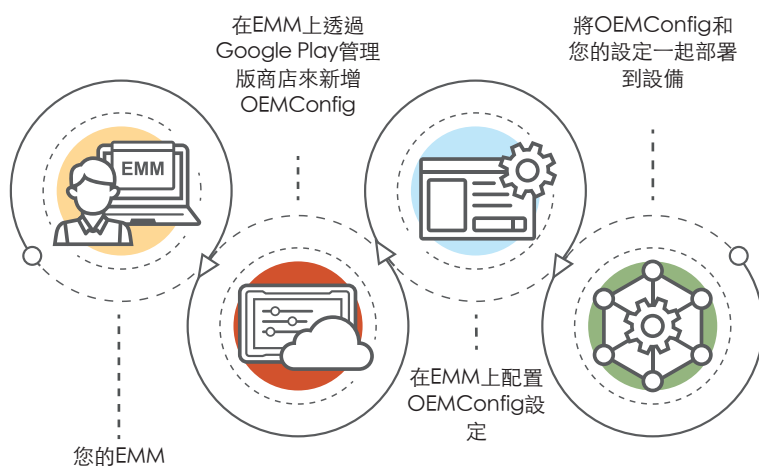

#### 隨時更新

OEMConfig 可以從 Managed Google Play 商店下載，使裝置更新變得更加容易。可選擇使用最新的安全修補程式並透過雲端更新裝置。

#### 您專屬的 EMM

維持單一 EMM 平台。OEMConfig 適用於所有相容 AER (Android 企業推薦) 的 EMM 系統。

# 企業的EMM需要OEMConfig

企業僅能運營一套EMM (企業行動力管理) 系統，無法更換為其他系統。

EMM系統無法完全針對Android裝置做硬體設定，企業需以最精簡的動作達到大量硬體配置。

就像其他應用程式，輕鬆部署設定到您所有的Getac Android 裝置！

## 運作原理

Getac OEMConfig 是在EMM 平台上解鎖 Getac Android 裝置配置的完美解決方案。