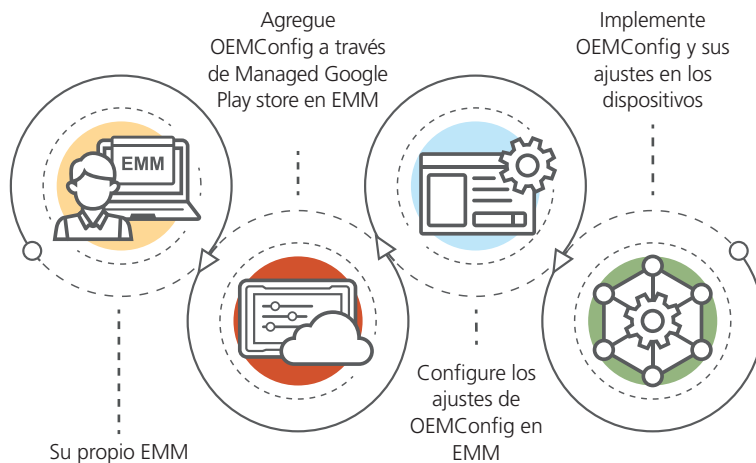

Disponible en la tienda de Google Play Administrado, OEMConfig facilita la actualización de dispositivos. Opción para actualizar dispositivos con los últimos parches de seguridad Over-The-Air.

Su propio EMM

Conserve una única plataforma EMM. OEMConfig se puede utilizar en todos los sistemas EMM compatibles con AER.

LAS EMPRESAS USAN OEMConfig PARA UNA EFICIENTE EMM

Las empresas solo pueden tener un sistema gestión de movilidad de la empresa (EMM) y no pueden cambiar a otros sistemas.

Dado que los sistemas de EMM carecen de control sobre la configuración del hardware de los dispositivos Android, las empresas necesitan una configuración en masa con interacción mínima.

Implemente ajustes en sus dispositivos Android de Getac como con cualquier otra aplicación.

CÓMO FUNCIONA

Getac OEMConfig es la solución perfecta para desbloquear la configuración de dispositivos Android Getac en plataformas EMM.

Características del software

CONFIGURACIÓN DEL DISPOSITIVO

- Configuración de antena
- Configuración del escáner de código de barras
- Configuración de pantalla
- Configuración del sistema global de navegación por satélite
- Configuración de micrófono
- Configuración de linterna
- Configuración de Batería
- Configuración de botones físicos
- Configuración de sonido y vibración
- Tarjeta SD
- USB