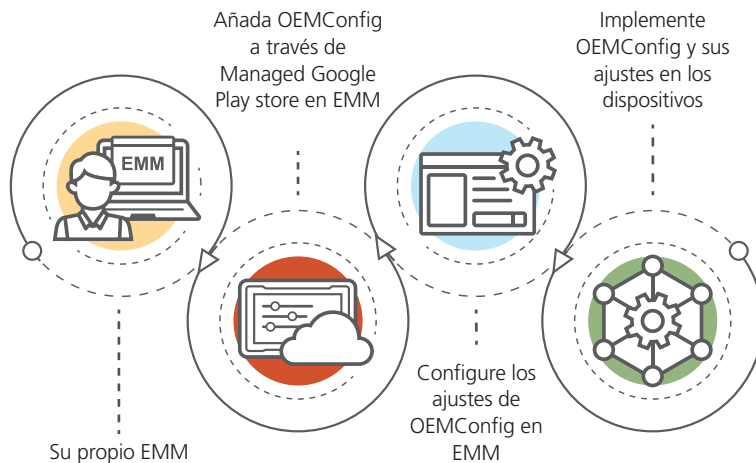

#### Su propio EMM

Conserve una única plataforma EMM. OEMConfig se puede utilizar en todos los sistemas EMM compatibles con AER.

# LAS EMPRESAS USAN OEMConfig PARA UNA EFICIENTE EMM

Las empresas solo pueden tener un sistema Enterprise Mobility Management (EMM) y no pueden cambiar a otros sistemas.

Dado que los sistemas de EMM carecen de control sobre la configuración del hardware de los dispositivos Android, las empresas necesitan una configuración en masa con interacción mínima.

Implemente ajustes en sus dispositivos Android de Getac como con cualquier otra aplicación.

## CÓMO FUNCIONA

Getac OEMConfig es la solución perfecta para desbloquear la configuración de los dispositivos Android Getac en plataformas EMM.